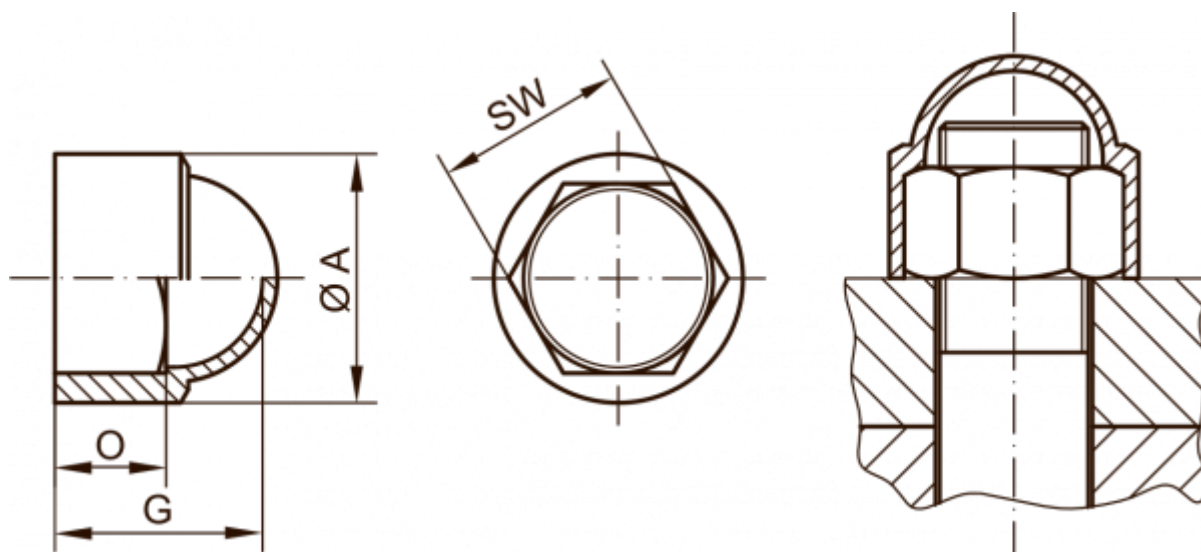

Varenummer: 59GPN10001072

Beskrivelse: KLEE Prop for møtrik GPN 1000 / 1072 - NV 17

Mål

A	= 21.3
For	= M10x1 - M10
G	= 18.5
O	= 9
SW (Nøglevidde)	= 17